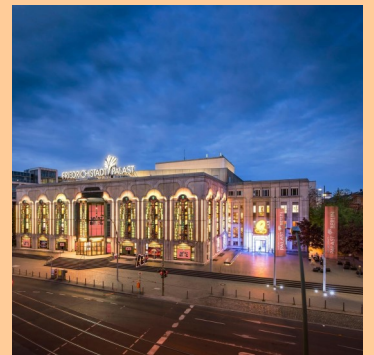

Berlin & Friedrichstadt-Palast

04.07.-06.07.2023

Liebe ist stärker als die Zeit. ARISE entfacht einen Gefühlssturm, der auch Ihr Herz mit seinen mächtigen und prächtigen Bildern ergreifen wird. Anrührend und aufwühlend, erfüllt mit Hoffnung, Glück und Lebensfreude. ARISE bedeutet aufzustehen, nicht aufzugeben, sich den Glauben an die wärmende Kraft der Liebe zu bewahren. ARISE. Grand Show. Grand Emotions.

1. Tag:

Direkte Anreise nach Berlin. Möglichkeit zum Mittagessen und zum Stadtbummel. Anschließend Fahrt zum Hotel und Zimmerverteilung. Am Abend Fahrt zu einem typischen Berliner Restaurant zum Abendessen. Rückfahrt zum Hotel.

2. Tag:

Nach einem reichhaltigen Frühstücksbuffet beginnt unsere Stadtrundfahrt durch Berlin. Anschließend Zeit zur freien Verfügung. Rückfahrt zum Hotel. Am Abend lassen Sie sich von dem größten Revuethater Europas "dem Friedrichstadtpalast" verzaubern. Aufgeführt wird die aktuelle Show »Arise«. Doch bevor der Höhepunkt dieser Reise erfolgt, werden Sie noch in einem weiteren bekannten Restaurant zu Abend essen.

3. Tag

Nach dem Frühstücksbuffet beginnt unsere Schiffrundfahrt durch das Regierungsviertel (Extrakosten 13,00 €). Die Rückfahrt erfolgt über Potsdam.

Leistungen:

- Busfahrt
- 2x Übernachtung im DZ
- 2x Frühstück
- 2x Abendessen
- Eintritt Friedrichstadtpalast PK II „ARISE Grand Show“
- Stadtrundfahrt

320,00 €
im DZ

382,00 €
im EZ

Scholkemper

0511- 47301096

Apollostraße 10
30952 Ronnenberg

info@scholkemper-reisen.de

Mo. - Fr.: 09.00 - 13.00 Uhr